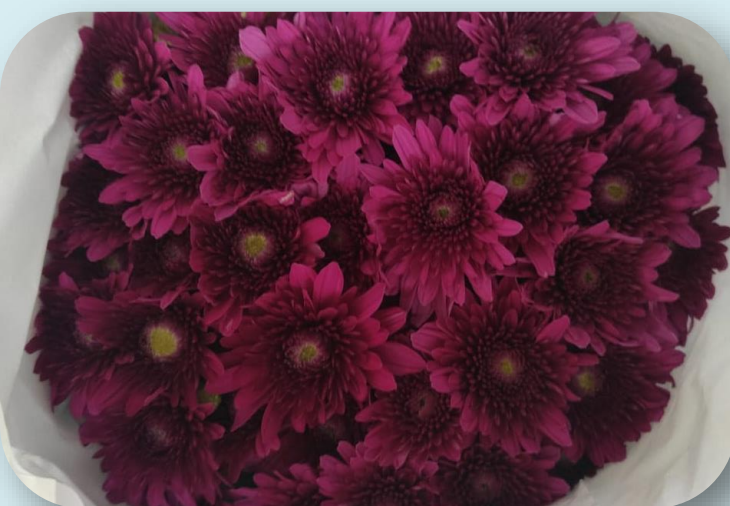

# HYBRID CHRYSANTHEMUM

**HEMA**

**LIGHT PINK**

**YELLOW**

**WHITE**

**MAROON**

**DANTE PINK**

**PEACH**