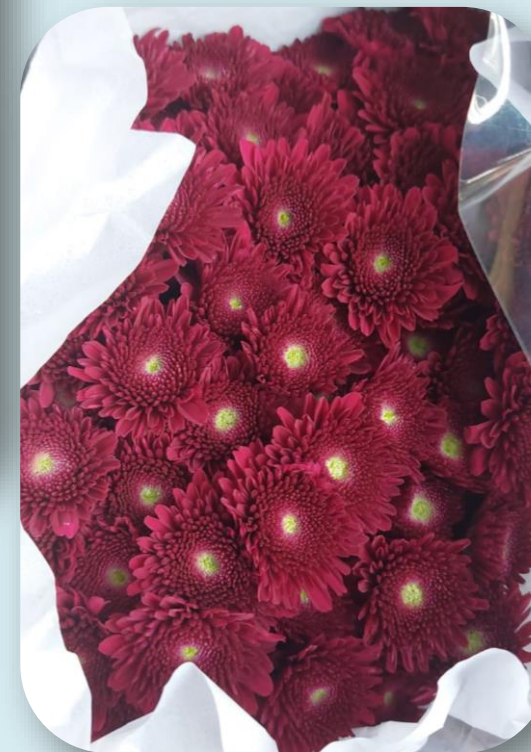

# HYBRID CHRYSANTHEMUM

**HEMA**

**LIGHT PINK**

**YELLOW**

**WHITE**

**MAROON**

**DANTE PINK**

**PEACH**